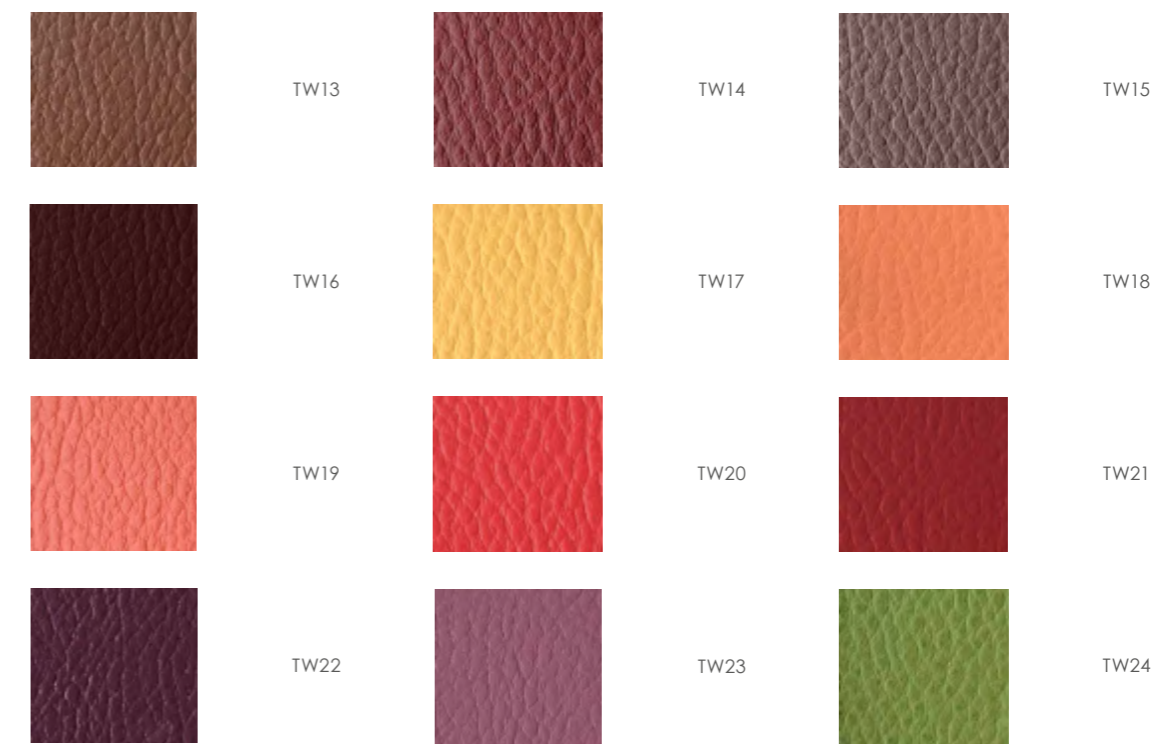

C O P P E R

B R A S S

C H R O M E

LEATHERETTE

TW25

TW26

TW27

TW28