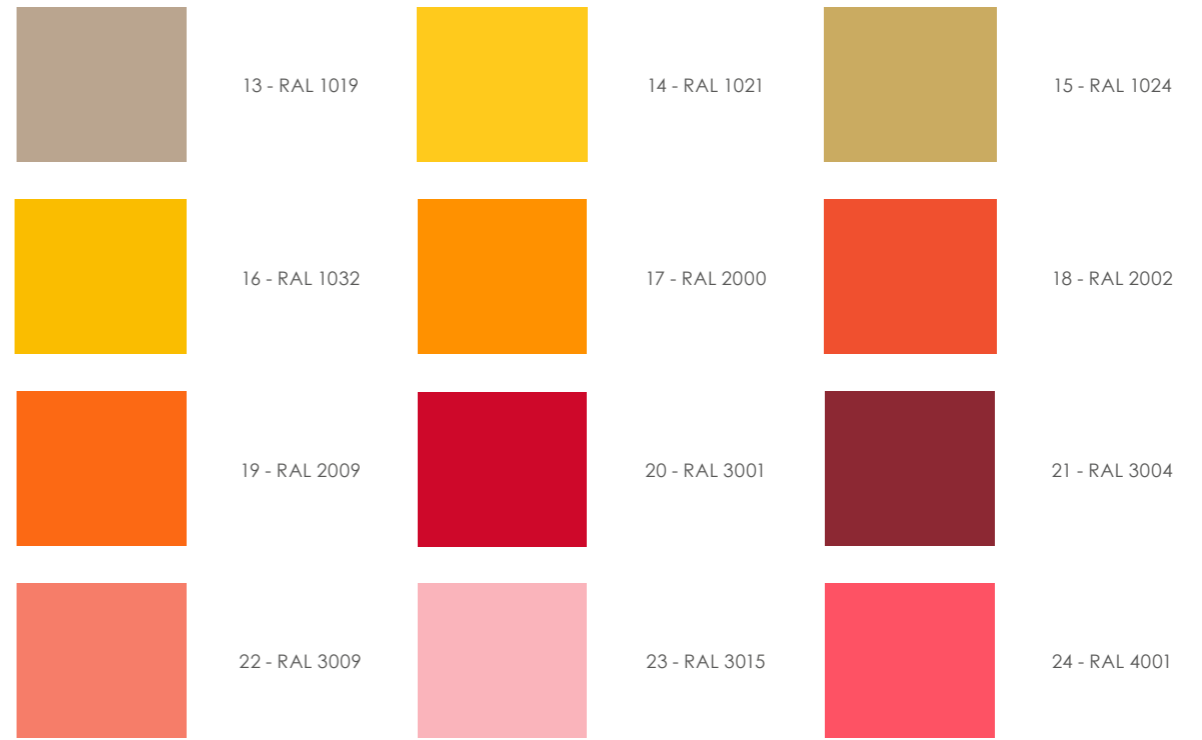

tableswin

WOOD ESSENCE

NATURAL
MAHOGANY

DARK
MAHOGANY

RED
MAHOGANY

Z E B R A
W O O D

AMERICAN
C H E R R Y

S M O K E Y
L A R C H

RAL LACQUERED

25 - RAL 4007

26 - RAL 5001

27 - RAL 5004

28 - RAL 5007

29 - RAL 5012

30 - RAL 5018

31 - RAL 5023

32 - RAL 6000

33 - RAL 6004

34 - RAL 6006

35 - RAL 6009

36 - RAL 6011

37 - RAL 6016

38 - RAL 6017

39 - RAL 6018