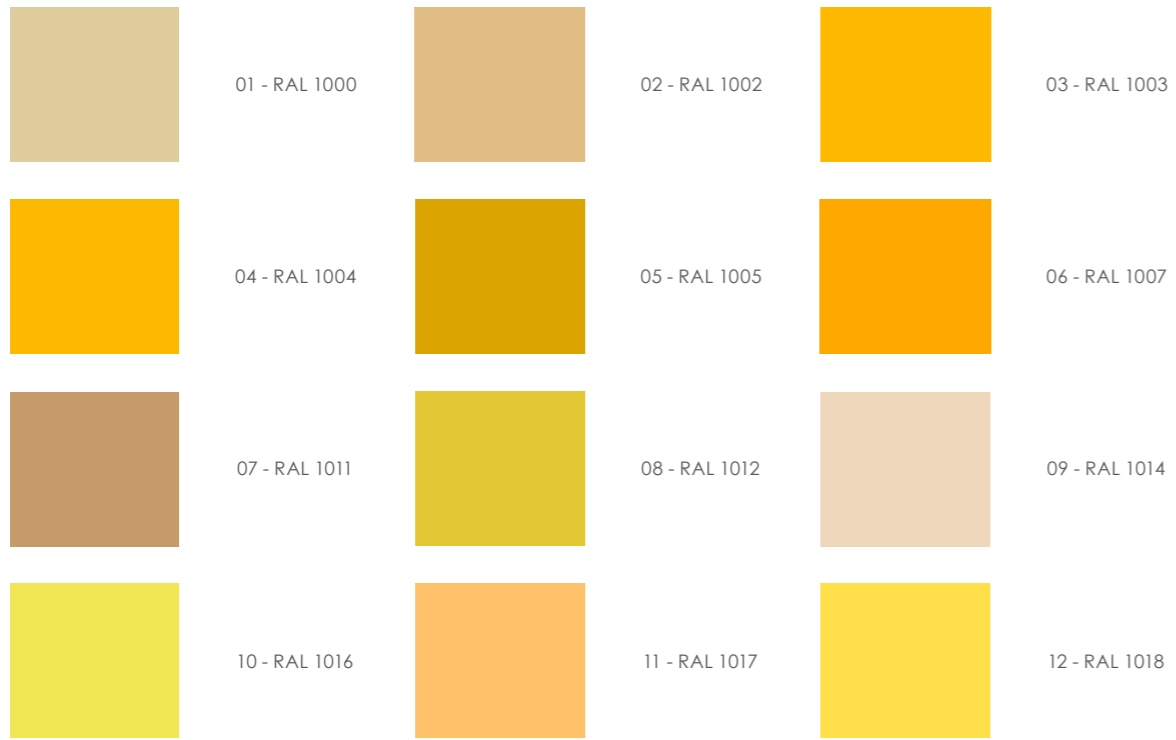

tableswin

WOOD ESSENCE

NATURAL
MAHOGANY

DARK
MAHOGANY

RED
MAHOGANY

Z E B R A
W O O D

AMERICAN
C H E R R Y

S M O K E Y
L A R C H

RAL LACQUERED

25 - RAL 4007

26 - RAL 5001

27 - RAL 5004

28 - RAL 5007

29 - RAL 5012

30 - RAL 5018

31 - RAL 5023

32 - RAL 6000

33 - RAL 6004

34 - RAL 6006

35 - RAL 6009

36 - RAL 6011

37 - RAL 6016

38 - RAL 6017

39 - RAL 6018