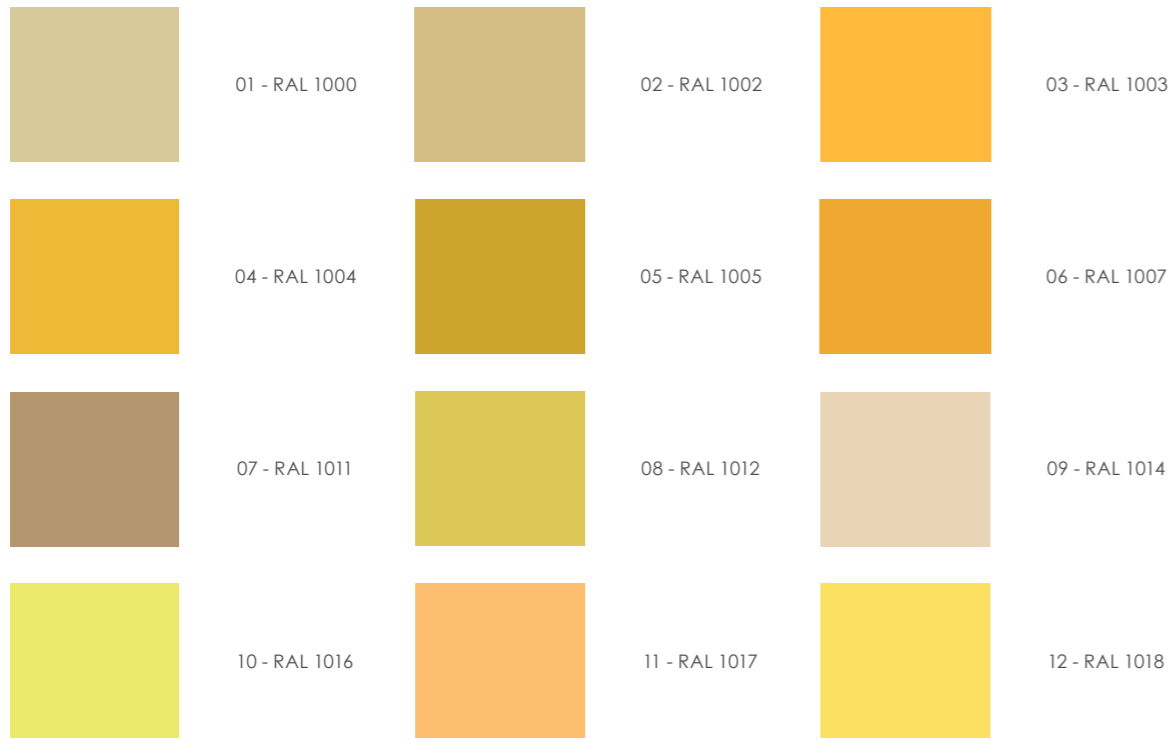

WOOD ESSENCE

NATURAL
MAHOGANY

DARK
MAHOGANY

RED
MAHOGANY

Z E B R A
W O O D

AMERICAN
C H E R R Y

S M O K E Y
L A R C H

RAL LACQUERED

25 - RAL 4007

26 - RAL 5001

27 - RAL 5004

28 - RAL 5007

29 - RAL 5012

30 - RAL 5018

31 - RAL 5023

32 - RAL 6000

33 - RAL 6004

34 - RAL 6006

35 - RAL 6009

36 - RAL 6011

37 - RAL 6016

38 - RAL 6017

39 - RAL 6018

40 - RAL 6019