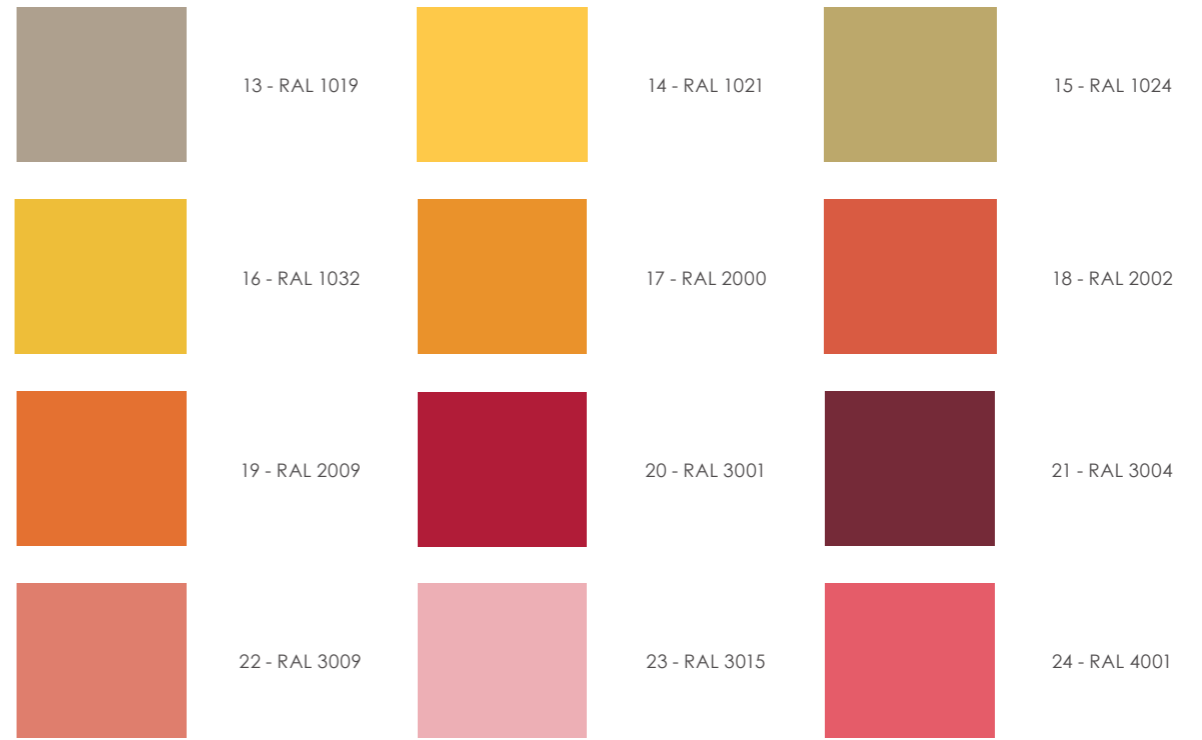

WOOD ESSENCE

NATURAL
MAHOGANY

DARK
MAHOGANY

RED
MAHOGANY

Z E B R A
W O O D

AMERICAN
C H E R R Y

S M O K E Y
L A R C H

RAL LACQUERED

25 - RAL 4007

26 - RAL 5001

27 - RAL 5004

28 - RAL 5007

29 - RAL 5012

30 - RAL 5018

31 - RAL 5023

32 - RAL 6000